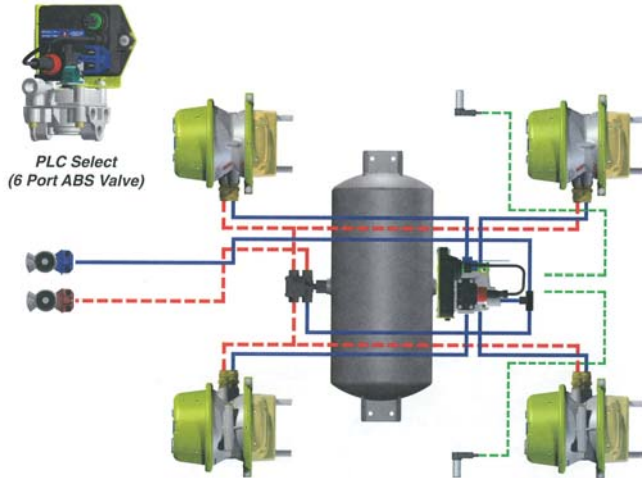

70, route 104,
St-Jean-sur-Richelieu (Québec)
Tél.: (450) 346-6878
S/F : (866) 960-8313
daniel@atelierjp.ca

REPLACEMENT DE HALDEX À MERITOR

DE HALDEX 2S/1M

À MERITOR 2S/1M

PLC Select 6 Port ABS 2S/1M

Pièces nécessaires :

Valve S4005001010 / Power Cable 4493260300

DE HALDEX 2S/1M

À MERITOR 2S/1M

PLC Select FFABS 2S/1M
(4 Delivery Ports)

Pièces nécessaires :

Valve S4005001010 / Power Cable 4493260300
Spring Brake Valve J110800