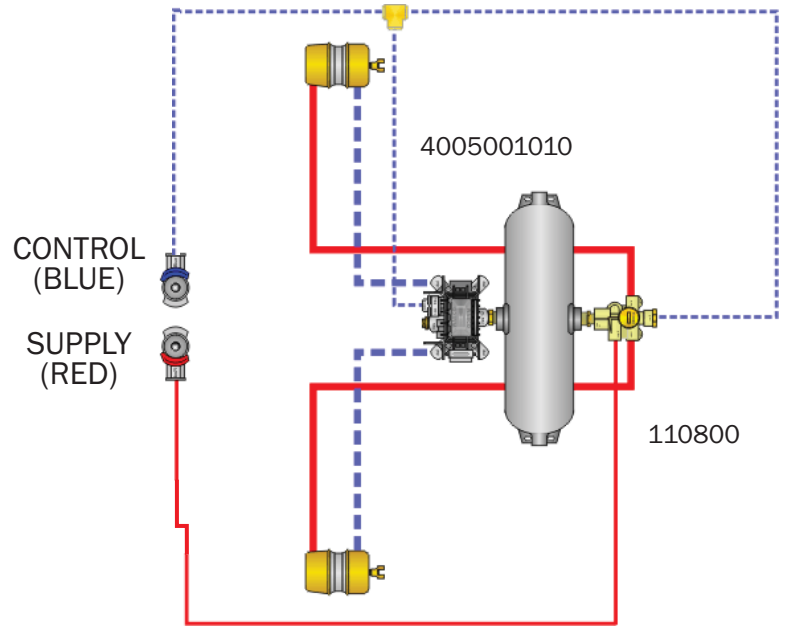

70, route 104,
St-Jean-sur-Richelieu (Québec)
Tél.: (450) 346-6878
S/F : (866) 960-8313
daniel@atelierjp.ca

REPLACEMENT DE HALDEX À MERITOR

DE HALDEX 2S/1M

À MERITOR 2S/1M

PLC Select 6 Port ABS 2S/1M

Pièces nécessaires :

Valve S4005001010 / Power Cable 4493260300

DE HALDEX 2S/1M

À MERITOR 2S/1M

PLC Select FFABS 2S/1M
(4 Delivery Ports)

Pièces nécessaires :

Valve S4005001010 / Power Cable 4493260300
Spring Brake Valve J110800