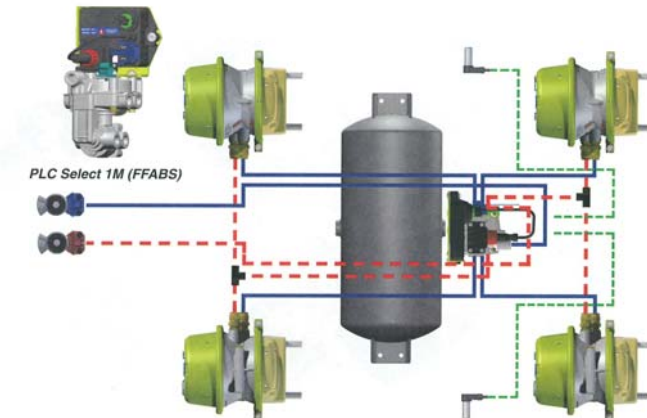

70, route 104,
St-Jean-sur-Richelieu (Québec)
Tél.: (450) 346-6878
S/F : (866) 960-8313
daniel@atelierjp.ca

REPLACEMENT DE HALDEX À MERITOR

DE HALDEX 2S/1M

À MERITOR 2S/1M

PLC Select 6 Port ABS 2S/1M

Pièces nécessaires :

Valve S4005001010 / Power Cable 4493260300

DE HALDEX 2S/1M

À MERITOR 2S/1M

PLC Select FFABS 2S/1M
(4 Delivery Ports)

Pièces nécessaires :

Valve S4005001010 / Power Cable 4493260300
Spring Brake Valve J110800