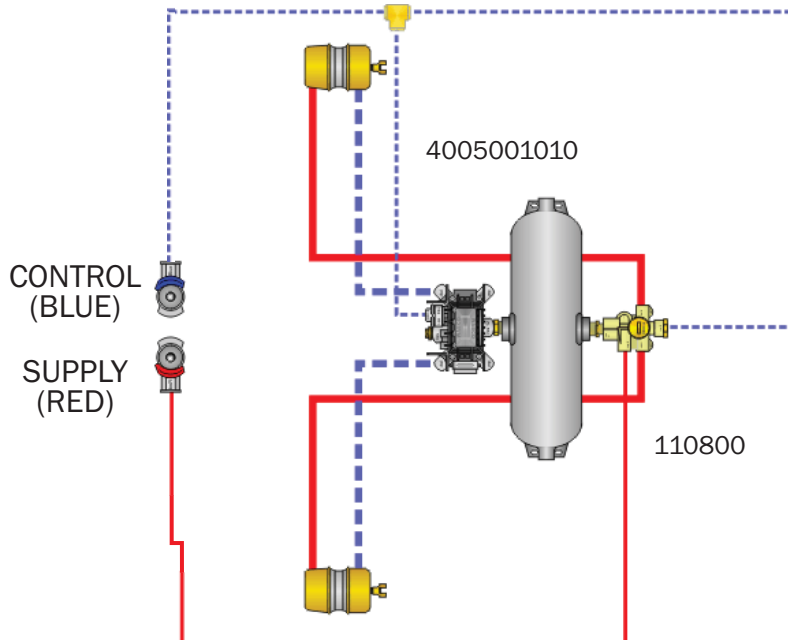

70, route 104,
St-Jean-sur-Richelieu (Québec)
Tél.: (450) 346-6878
S/F : (866) 960-8313
daniel@atelierjp.ca

REPLACEMENT DE HALDEX À MERITOR

DE HALDEX 2S/1M

À MERITOR 2S/1M

PLC Select 6 Port ABS 2S/1M

Pièces nécessaires :

Valve S4005001010 / Power Cable 4493260300

DE HALDEX 2S/1M

À MERITOR 2S/1M

PLC Select FFABS 2S/1M
(4 Delivery Ports)

Pièces nécessaires :

Valve S4005001010 / Power Cable 4493260300
Spring Brake Valve J110800