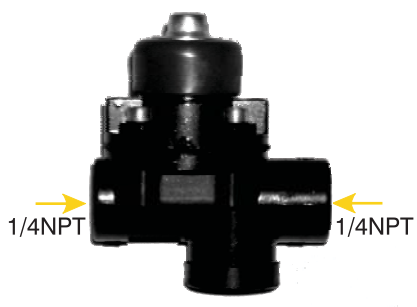

J6596N

-Soupape de protection de pression unidirectionnelle
 -Se maintient normalement fermée jusqu'à ce qu'elle ait atteint 75 lbs

 -One-way check valve
 -Remains normally closed until it reaches a pressure of 75 PSI

Remplace / Replaces

Manac 023-290
 Neway 90554107

J6596

-Soupape de protection de pression unidirectionnelle
 -Se maintient normalement fermée jusqu'à ce qu'elle ait atteint 70 lbs

 -One-way check valve
 -Remains normally closed until it reaches a pressure of 70 PSI
 -Protects air brake system from accessory leak and / or failure

Remplace / Replaces

Williams 118181
 Traction AC008