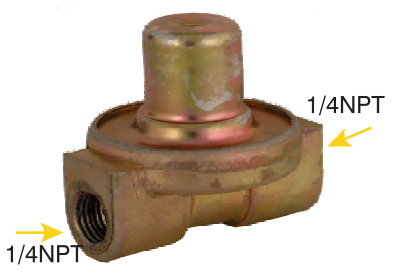

J6596N

-Soupape de protection de pression unidirectionnelle
 -Se maintient normalement fermée jusqu'à ce qu'elle ait atteint 75 lbs

 -One-way check valve
 -Remains normally closed until it reaches a pressure of 75 PSI

Remplace / Replaces

Manac 023-290
 Neway 90554107

J6596

-Soupape de protection de pression unidirectionnelle
 -Se maintient normalement fermée jusqu'à ce qu'elle ait atteint 70 lbs

 -One-way check valve
 -Remains normally closed until it reaches a pressure of 70 PSI
 -Protects air brake system from accessory leak and / or failure

Remplace / Replaces

Williams 118181
 Traction AC008