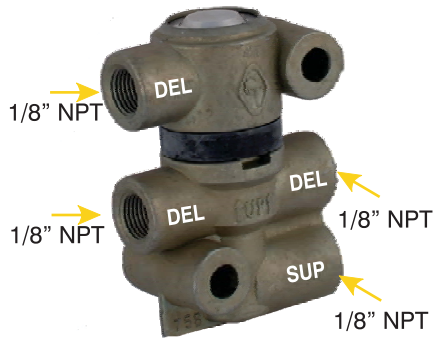

J4111N

-Soupape de décharge rapide
 -Rapid dump air suspension valve

Remplace / Replaces

Bendix	TR-3
	SV-1
Humphres	250 A N/O
Velvac	032195