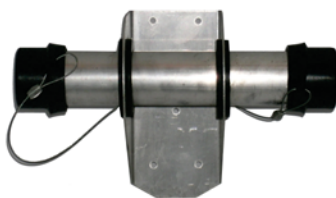

- Aluminium avec fermoir en acier inoxydable
- Pour un document de 10 3/4" X 10 3/4"
- Aluminum with stainless steel clips
- Size for 10 3/4" X 10 3/4" slide-in placards

RA911	Couvercle encastrable - Tab Style
RA911A	Couvercle de remplacement et joint d'étanchéité Replacement Lens and Seal Kit

- Porte-documents en plastique ABS
- Couvercle en polycarbonate, résistant aux rayons UV
- Joint d'étanchéité en caoutchouc
- ABS plastic body
- UV resistant polycarbonate lens
- EPDM rubber seal for weatherproofing

RA912	Style porte-bloc - Clipboard Style
-------	------------------------------------

- Aluminium avec poignée et quincaillerie en acier inoxydable
- Joint d'étanchéité sur le couvercle pour protéger de l'humidité
- Dimension intérieure 6.5" X 11.5" X 1.25
- Lightweight aluminum body
- Stainless steel hardware and hinge
- Gasket on lid to protect documents from moisture
- Inside dimension 6.5" X 11.5" X 1.25

RA913	Style en tube - Tube style
RA913A	Bouchon de remplacement - Replacement Caps

- Aluminium
- Bouchons en caoutchouc, attache en acier inoxydable
- Aluminum construction
- All weather EPDM rubber and caps with stainless steel cable.