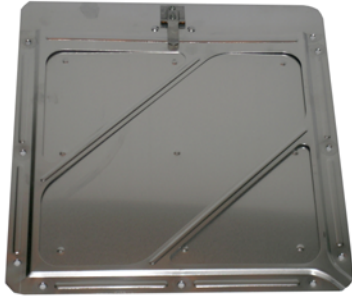

RA910	Aluminium - Aluminum
RA910C	Crochet de remplacement - Replacement clip
RA910W	Blanc - White

- -Aluminium avec fermoir en acier inoxydable
- -Pour un document de 10 3/4" X 10 3/4"
- -Aluminum with stainless steel clips
- -Size for 10 3/4" X 10 3/4" slide-in placards